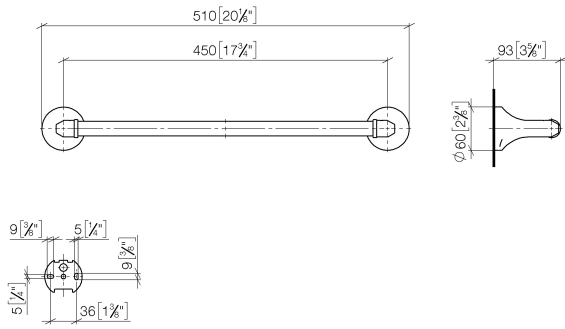

83 045 361

- Stichtmaß 450 mm
- Breite 510 mm
- Höhe 60 mm
- Rosette Ø 60 mm
- Ausladung 90 mm

	Chrom	83 045 361-00
	Platin gebürstet	83 045 361-06
	Platin	83 045 361-08
	Messing (23kt Gold)	83 045 361-09
	Messing gebürstet (23kt Gold)	83 045 361-28
	Dark Platinum gebürstet	83 045 361-99

**Empfohlenes Zubehör**

**MADISON Befestigung für zweiseitige Glasmontage -**

12 358 970 90

- Für die Befestigung eines Badetuchhalters plus rückseitigem Badetuchhalter.

83 045 361

mm [inches]

83 045 361

### Ersatzteilstückliste

Nr.	Artikelnummer	Benennung	Verbaumenge	Lieferzeit
1	05 17 97 507 00 90	Befestigungssatz	2	2
2	04 31 11 140 00 90	Stift	2	2