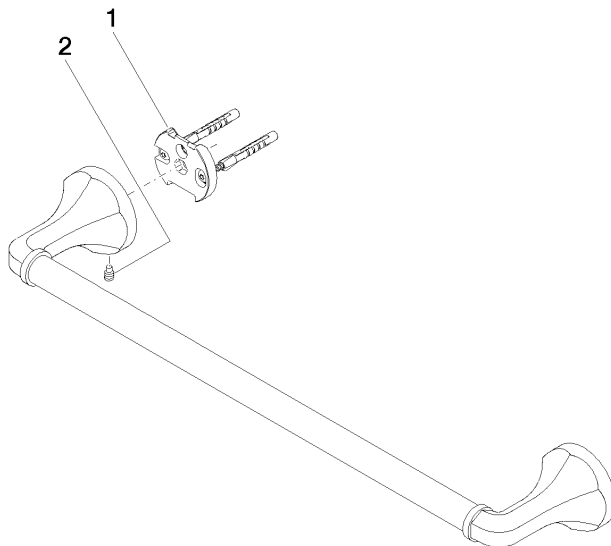

83 045 361

- Stichtmaß 450 mm
- Breite 510 mm
- Höhe 60 mm
- Rosette Ø 60 mm
- Ausladung 90 mm

	Chrom	83 045 361-00
	Platin gebürstet	83 045 361-06
	Platin	83 045 361-08
	Messing (23kt Gold)	83 045 361-09
	Messing gebürstet (23kt Gold)	83 045 361-28
	Dark Platinum gebürstet	83 045 361-99

**Empfohlenes Zubehör**

**MADISON Befestigung für zweiseitige Glasmontage -**

12 358 970 90

- Für die Befestigung eines Badetuchhalters plus rückseitigem Badetuchhalter.

83 045 361

mm [inches]

83 045 361

### Ersatzteilstückliste

Nr.	Artikelnummer	Benennung	Verbaumenge	Lieferzeit
1	05 17 97 507 00 90	Befestigungssatz	2	2
2	04 31 11 140 00 90	Stift	2	2